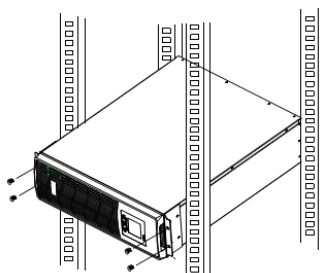

# Блок батарей LANCHES RT 3kVA

Для ИБП L900Pro-S RT 3kVA  
| аккумуляторы: 6 x 12В 9Ач |

## Описание

Внешний блок батарей для модели ИБП L900Pro-S RT 3kVA, гибкая конструкция для монтажа в стойку 19" или как отдельно стоящий.

## Батареи

Для работы ИБП L900Pro-S RT 3kVA используется внешний блок батарей, со встроенными аккумуляторами 12В/9Ач в количестве 6 штук.

Модель	Внешний блок батарей для ИБП L900Pro-S RT 3kVA
Напряжение АКБ, В	12
Емкость АКБ, Ач	9
Количество АКБ, шт	6
Габариты блока (ШхГхВ), мм	440x468x88 (2U)
Габариты упаковки (ШхГхВ), мм	545x592x198
Вес нетто, кг	27
Вес брутто, кг	30.6